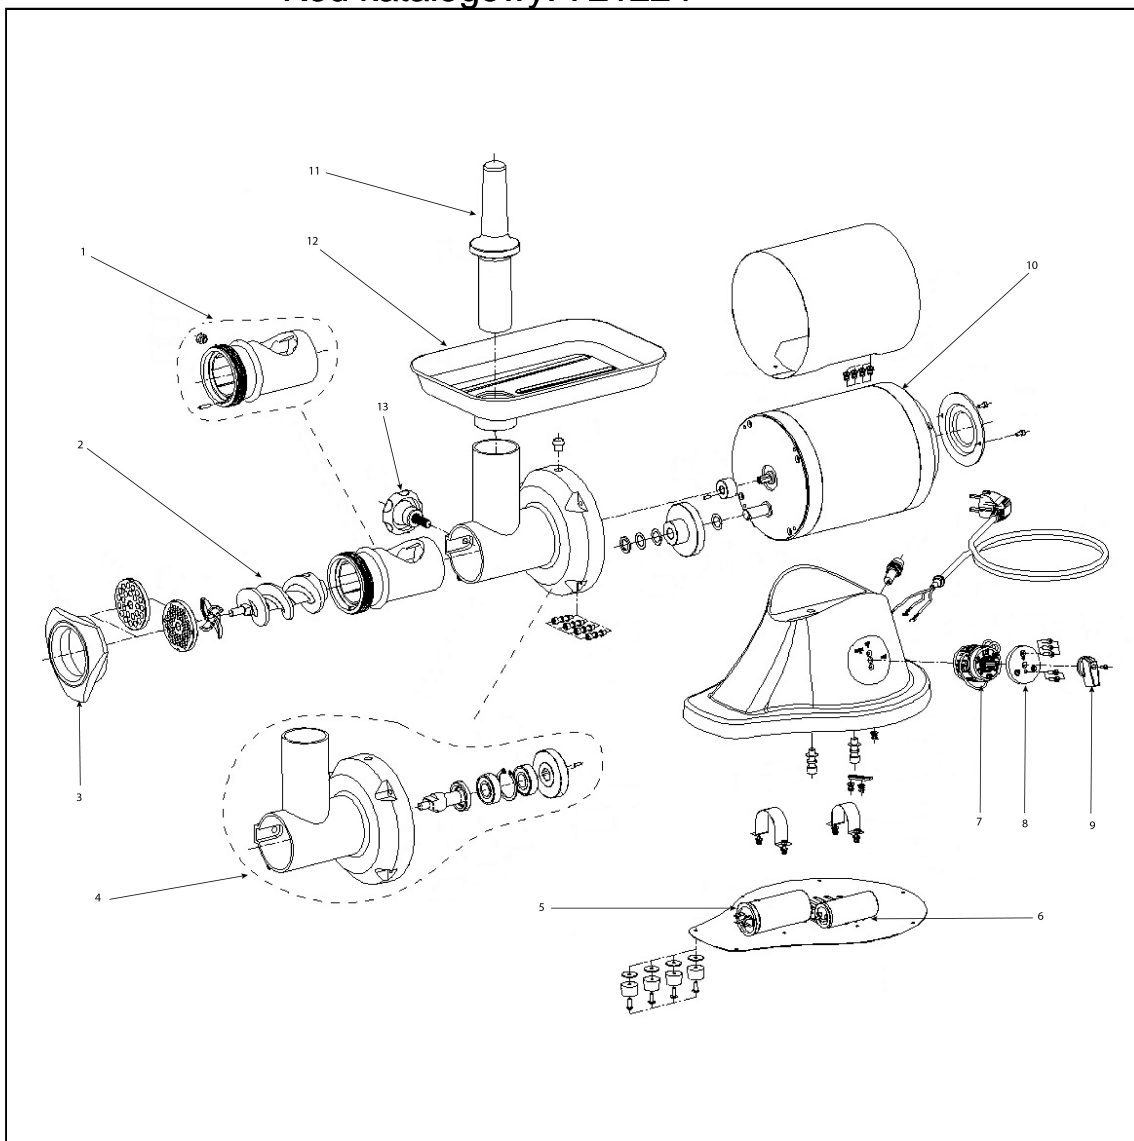

maszynka do mielenia mięsa, P 0.8 kW, U 230 V

Kod katalogowy: 721224

Nr części (V nr rys.-nr części z rysunku)	Nazwa	Kod
V721224-01	Gniazdo limaka	
V721224-02	limak	
V721224-03	Blokada sita	
V721224-04	Obudowa przekładni	
V721224-05	Kondensator 75uf	
V721224-06	Kondenstaor 16uf	
V721224-07	Wł cznik	
V721224-08	Panel przeł cznika	
V721224-09	Pokr tło	
V721224-10	Silnik	
V721224-11	Popychacz	
V721224-12	Tacka na mi so	
V721224-13	ruba blokuj ca	